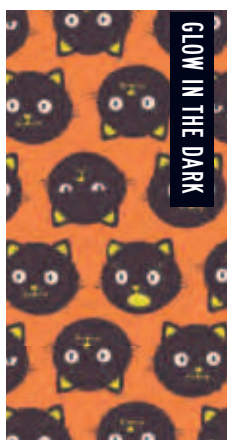

RS5135 11
CURIOS | NATURAL

RS5142 11
MINI STARRY | HALLOWEEN RAINBOW

RS5141 11
LOVES ME NOT | NATURAL

RS5142 14G
MINI STARRY | CITRON

RS5138 14
CREEPY DAMASK | PUMPKIN

RS5137 12G
SCAREDY CATS | PUMPKIN

RS5136 11
WISE MOONS | S'MORES