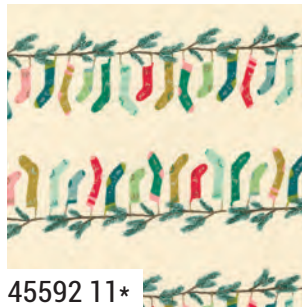

B) FTD 229 Cozy Wonderland Pillows | 20" x 20"

AB Friendly

45599 11 Panel Size: 24" x 44" Block Size: 11" Label Size: 4" x 5"

9900 281 EGGSHELL

45590 11*

45596 31

45596 11*

45591 11*

9900 34 AQUA

45597 11

45598 11*

45592 11*

45593 11*

45594 11

45592 17*

45597 17