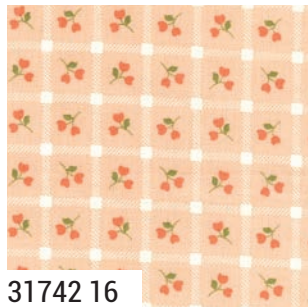

Dainty Meadow

by Heather Briggs of *My Sew Quilty Life*

31740 11*

31741 11*

31746 11*

31744 11*

31746 31

31744 37

31742 11*

31744 34

31749 11

31749 14*

31748 14

31746 12

31748 12

31745 14*

31745 12

31745 19*

31749 16

31742 16

31748 18*

31743 19

31746 18*

Bella Solid Coordinates