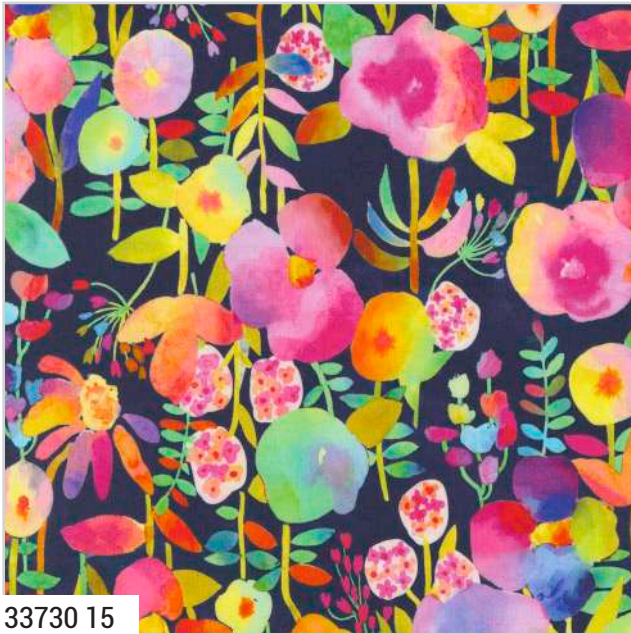

33735 14

GRADIENTS AURAS *by moda*

33736 11

33736 12

33736 13

44" WOF

GRADIENTS AURAS *by moda*

33730 15

33737 18

33735 16

33734 15

33733 15

108" QUILT BACKS

108011 11

108011 12

108011 13