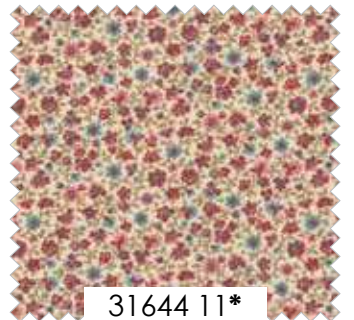

31647 11

31646 11

PAPER BAG
9900 40