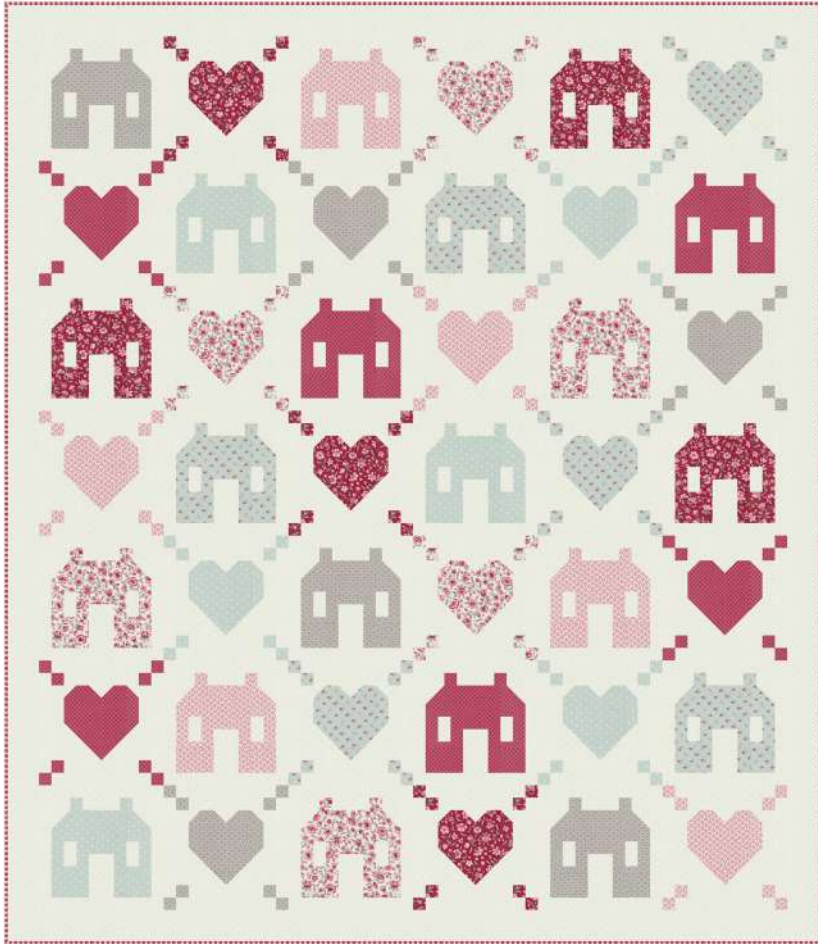

Friendly Neighborhood

Wendy Sheppard • 65" x 75"

WS 70

Retail

Yardage Requirements

1 Quilt

10 Quilts

	3046 17 7 52106 76505 4	Background 4 1/2 yds	45 yds
	3044 12 7 52106 76494 1	Blocks 1/2 yd	5 yds
	3041 15 7 52106 76490 3	Blocks 1/2 yd	5 yds
	3044 14 7 52106 76496 5	Blocks 1/2 yd	5 yds
	3041 11 7 52106 76488 0	Blocks 1/2 yd	5 yds
	3045 13 7 52106 76499 6	Blocks 1/2 yd	5 yds
	3048 15 7 52106 76511 5	Blocks 1/2 yd	5 yds
	3046 13 7 52106 76503 0	Blocks 1/2 yd	5 yds
	3047 18 7 52106 76508 5	Binding 5/8 yd	6 1/4 yds
	3045 14 7 52106 76500 9	Backing 4 1/8 yds	41 1/4 yds