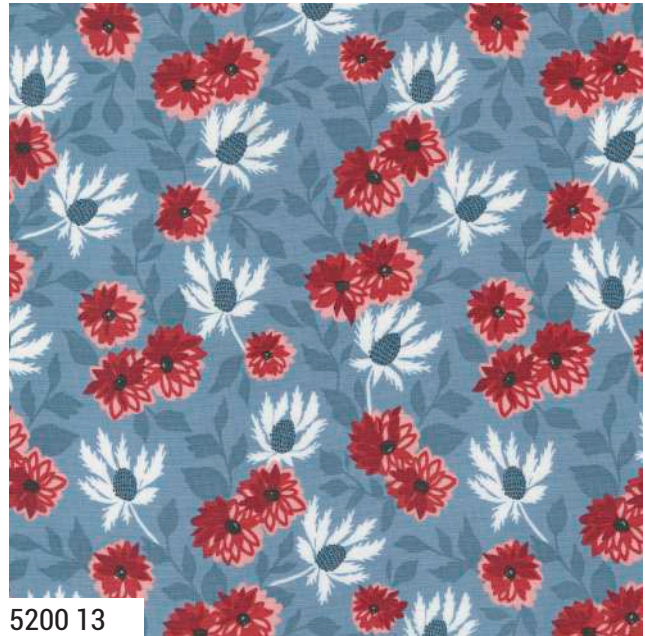

LB 228 Sweet Land 49" x 54" Panel & LC Friendly

5207 11 Panel Size: 36" x 44"

5208 11 24" x 60" Cheater Cloth

# Old Glory *Lella Boutique*

9900 200 OFF WHITE

5200 11

5204 11

5204 21

5201 11

5206 11

5204 22