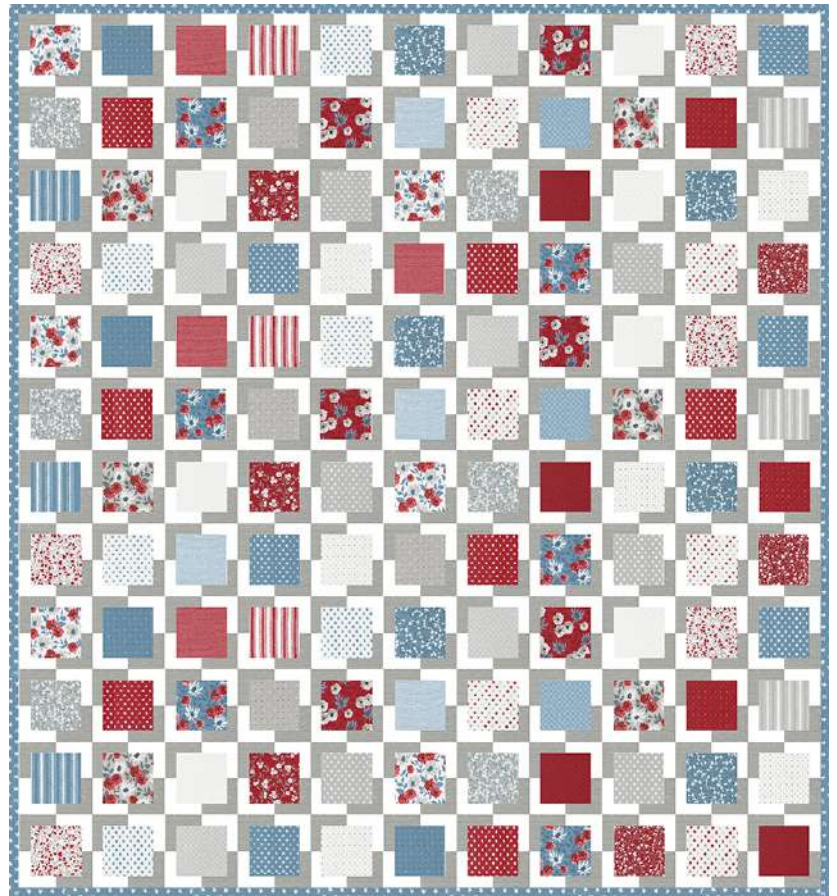

Red, White & Bloom

Lella Boutique • 73 1/2" x 73 1/2"

LB 226

Retail

Iconic 2

Lella Boutique • 66 1/2" x 72 1/2"

LB 227

Retail