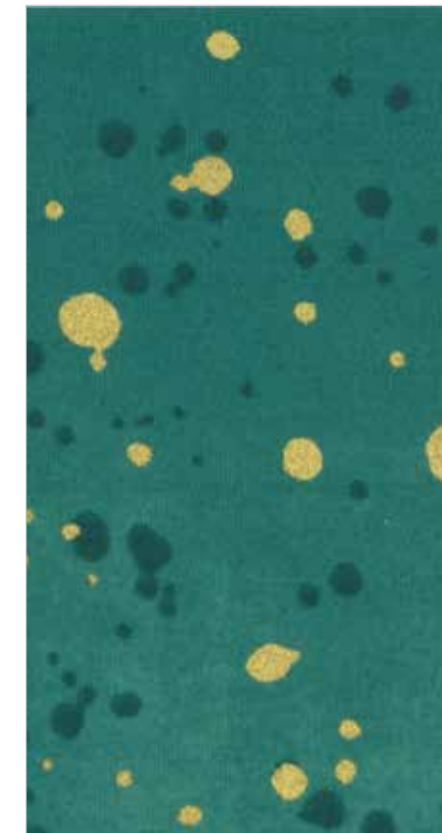

**Tangerine**  
10873 311M

**Persimmon**  
10873 216M

**Popsicle Pink**  
10873 226M

**Hot Pink**  
10873 14M

**Cherry**  
10873 314M

**Arctic**  
10873 410M

**Peacock**  
10873 412M

All swatches reduced to show full WOF

**Burgundy**  
10873 317M

**Magenta**  
10873 201M

**Nantucket**  
10873 321M

**Blueberry**  
10873 408M

**Navy**  
10873 403M

**Putty**  
10873 404M

**Graphite Grey**  
10873 13M

**Onyx**  
10873 222M