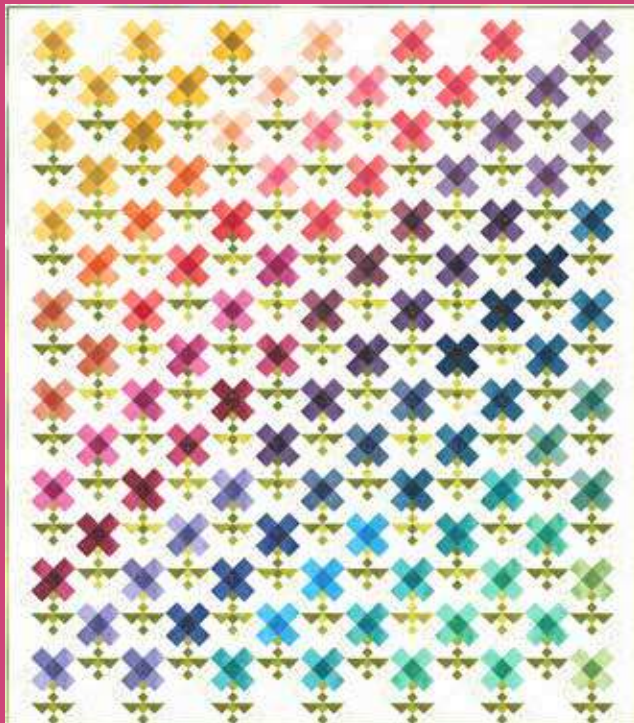

VC 1278 Ombré Wildflowers
79" x 90"