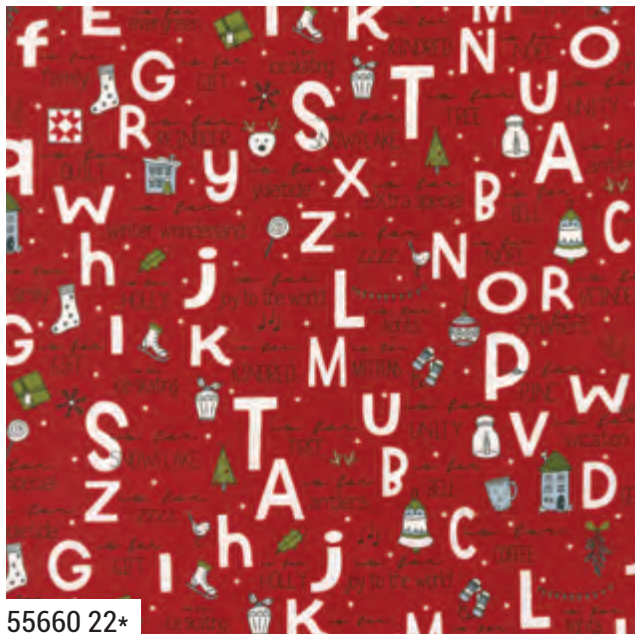

55662 15

55667 31

55665 15

55664 24

55660 25

moda JUNE DELIVERY

ON DASHER *Sweetwaters*

55662 13

55668 13*

55663 13

55665 13*

55667 13

55661 13*

55664 23

55660 23*

55667 11

55667 12*

55662 12*

55664 11*

55660 22*

55668 12*

55663 12*

55665 12*

55661 12*