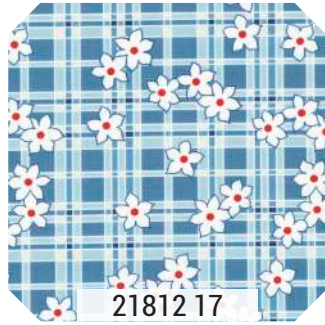

9900 80 ORANGE

Bella Solid Coordinates

Sweet Melodies American Jane

moda
FABRICS + SUPPLIES®

AUGUST DELIVERY

Sweet Melodies American Jane

21816 21

21811 15

21812 15

21817 15

21810 18

21812 17

21817 17

21818 17

21816 22

21814 18