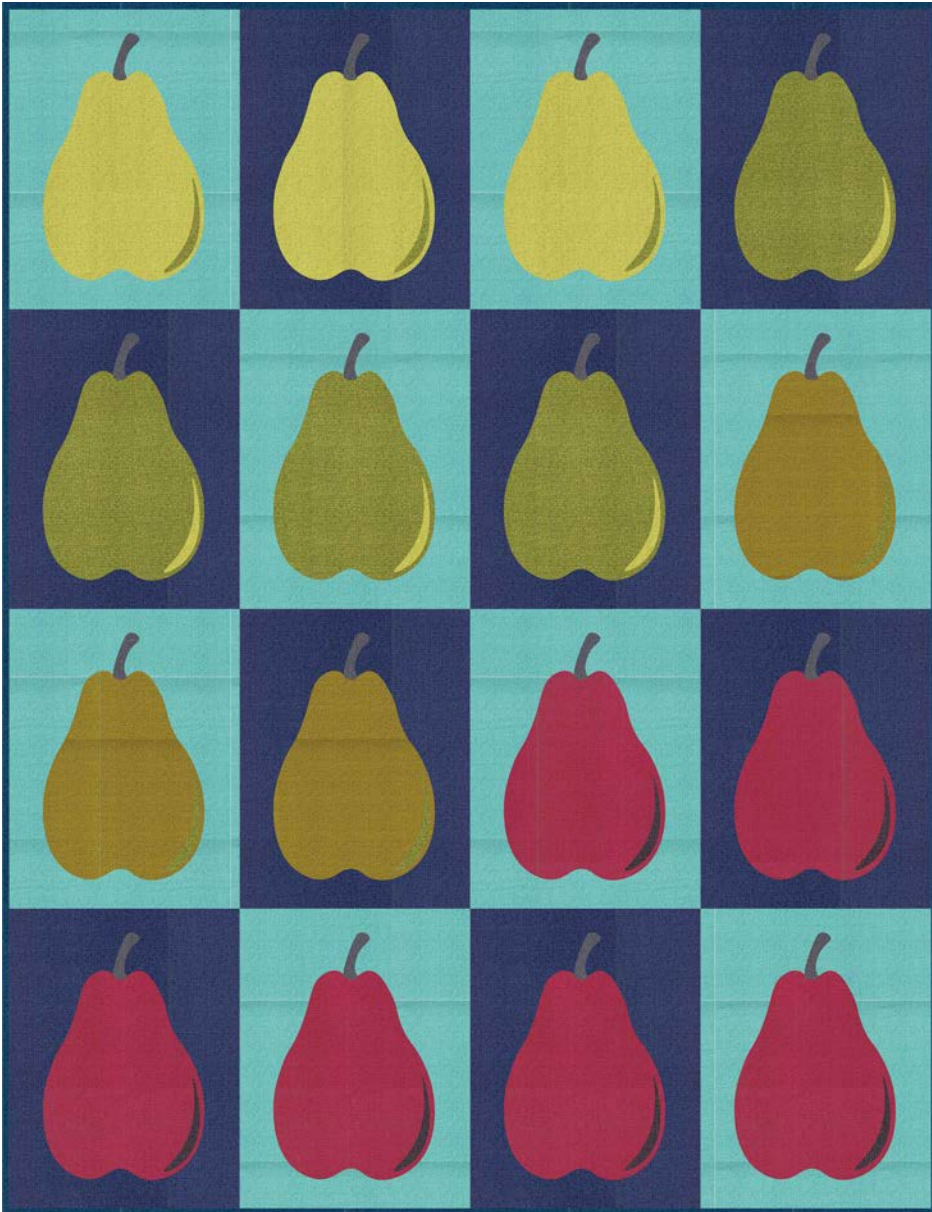

THATCHED

NEW COLORS

ROBIN PICKENS

Everyday Stitches - ES
Pear Pressure 40" x 52"

ES 422PPR

			<u>1 Q</u>	<u>10 Qs</u>
	11174-125	Bkground	1 ¼	12 ½
	48626-14	Pears	¼	2 ½
	48626-72	Stems	⅛	1 ¼
	48626-75	Pears	¼	2 ½
	48626-118	Pears	½	5
	48626-185	Pears	¼	2 ½
	11174-94	Bkground/ Highlights/ Binding	1 ¾	17 ½