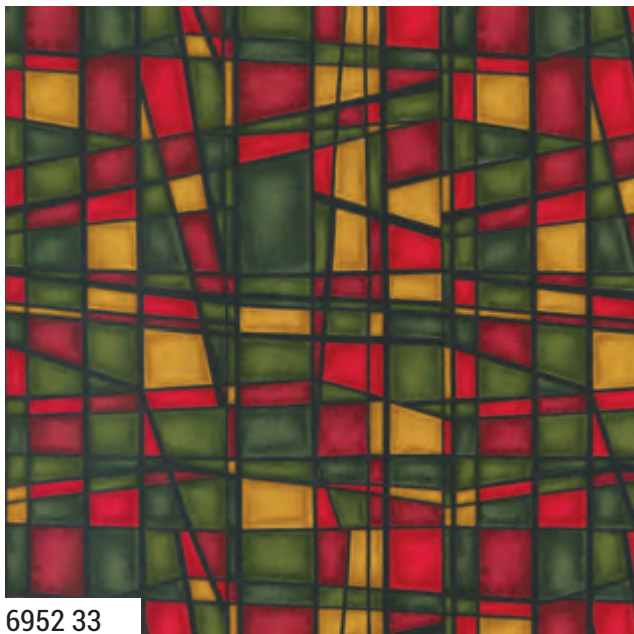

6538 283

6953 14

6954 14

6950 14

9900 130 KANSAS RED

Bella Solid Coordinates

moda

JULY DELIVERY

Twelve Days *By Holly Taylor*

6952 33

6953 12

6952 22

6954 13

6951 23

6538 282

6952 13